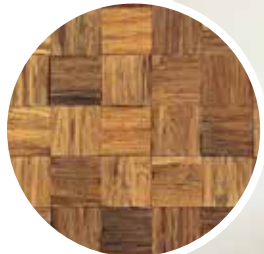

CARRÉ

Que vous recherchiez l'ambiance chic d'un chalet d'altitude ou simplement la chaleur envoûtante du bois, le revêtement en 3D carré donnera à votre mur une touche luxueuse et chaude.

- Disponible en deux coloris.
- Dimensions : 360x360x10mm.
- Nécessite une pose collée (ex.: tube de colle mastic, etc).

Champagne

Caramel